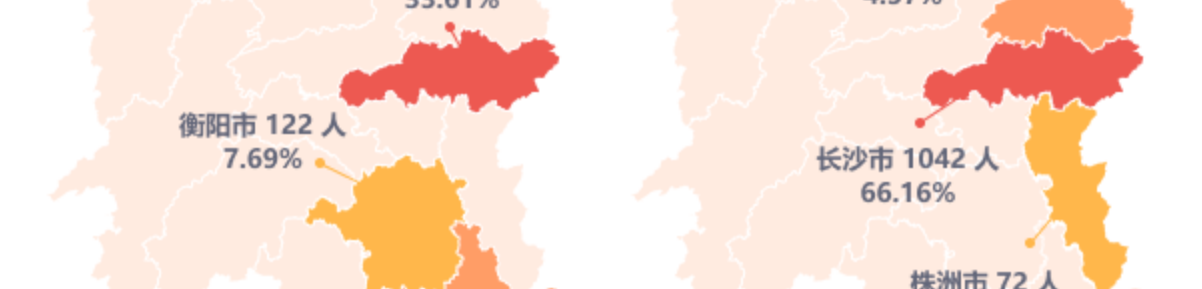

湖南师范大学 2023届 毕业生就业质量微报告

毕业生规模

毕业去向落实情况

毕业去向落实率

毕业去向分布

就业流向

就业单位行业 Top3

就业单位性质 Top3

就业省份 Top3

在湘就业城市 Top3

基层就业

基层项目就业

基层地区就业

继续深造

继续深造率

国内升学院校情况