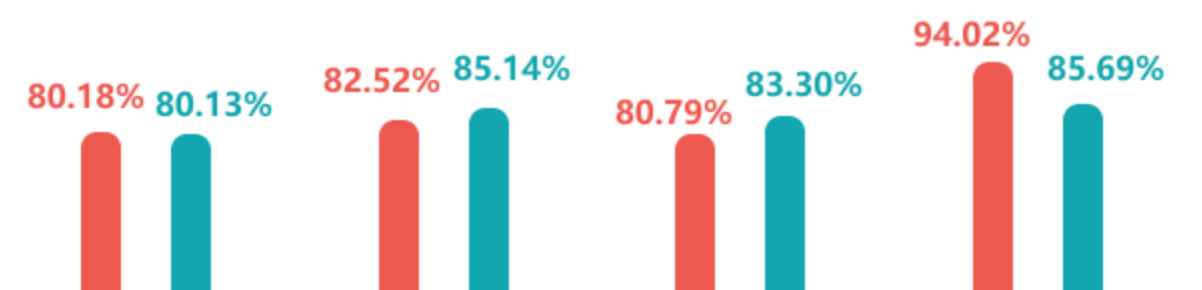

就业省份 Top3

在湘就业城市 Top3

基层就业

基层项目就业

基层地区就业

继续深造

继续深造率

国内升学院校情况

出国出境深造国家/地区 Top5

毕业生就业反馈

社会评价

单位对毕业生能力素质评价

单位对就业服务满意度

校园招聘情况