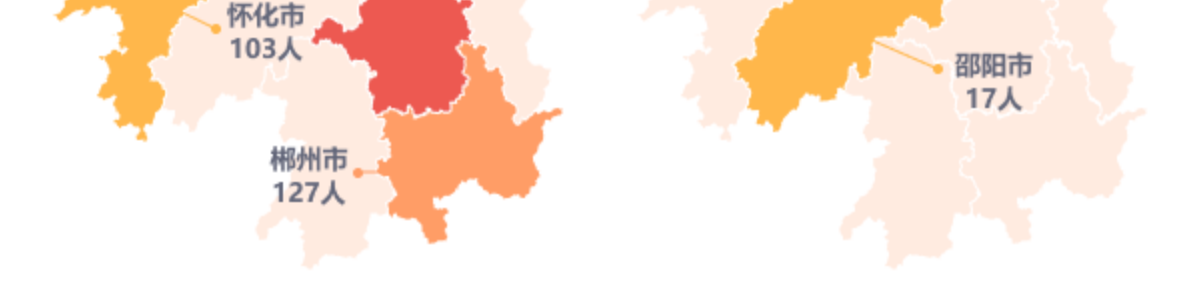

就业省份 Top3

在湘就业城市 Top3

基层就业

基层项目就业

基层地区就业

继续深造

继续深造率

国内升学院校情况

出国出境深造国家/地区 Top5

毕业生就业反馈

社会评价

单位对毕业生能力素质评价

单位对就业服务满意度

校园招聘情况