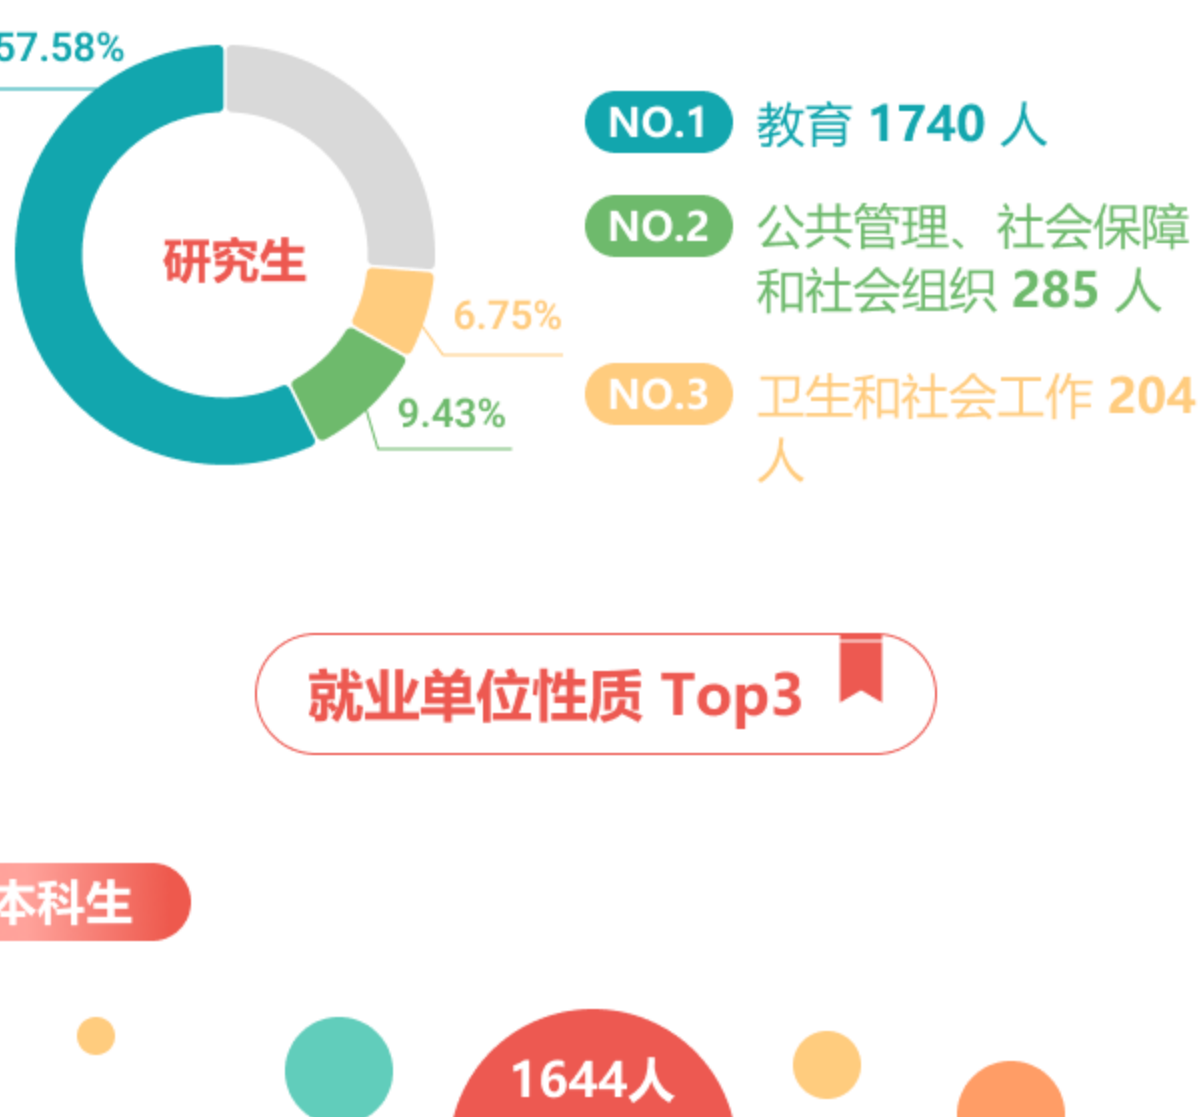

湖南师范大学 2023届 毕业生就业质量微报告

毕业生规模

毕业去向落实情况

毕业去向落实率

毕业去向分布

就业流向

就业单位行业 Top3

就业单位性质 Top3

出国出境深造国家/地区 Top5

毕业生就业反馈

社会评价

单位对毕业生能力素质评价

单位对就业服务满意度

校园招聘情况