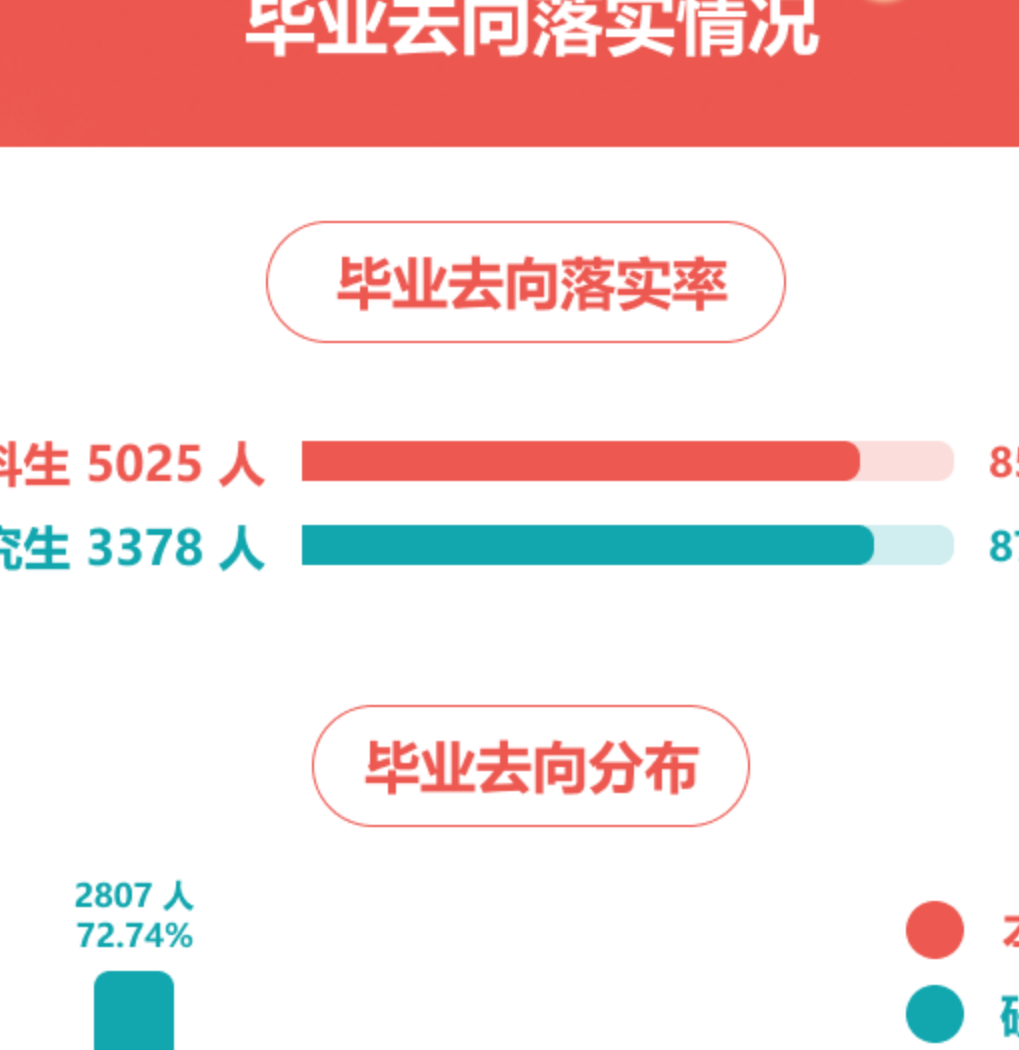

湖南师范大学 2023届 毕业生就业质量微报告

毕业生规模

毕业去向落实情况

毕业去向落实率

毕业去向分布

就业流向

就业单位行业 Top3

就业单位性质 Top3